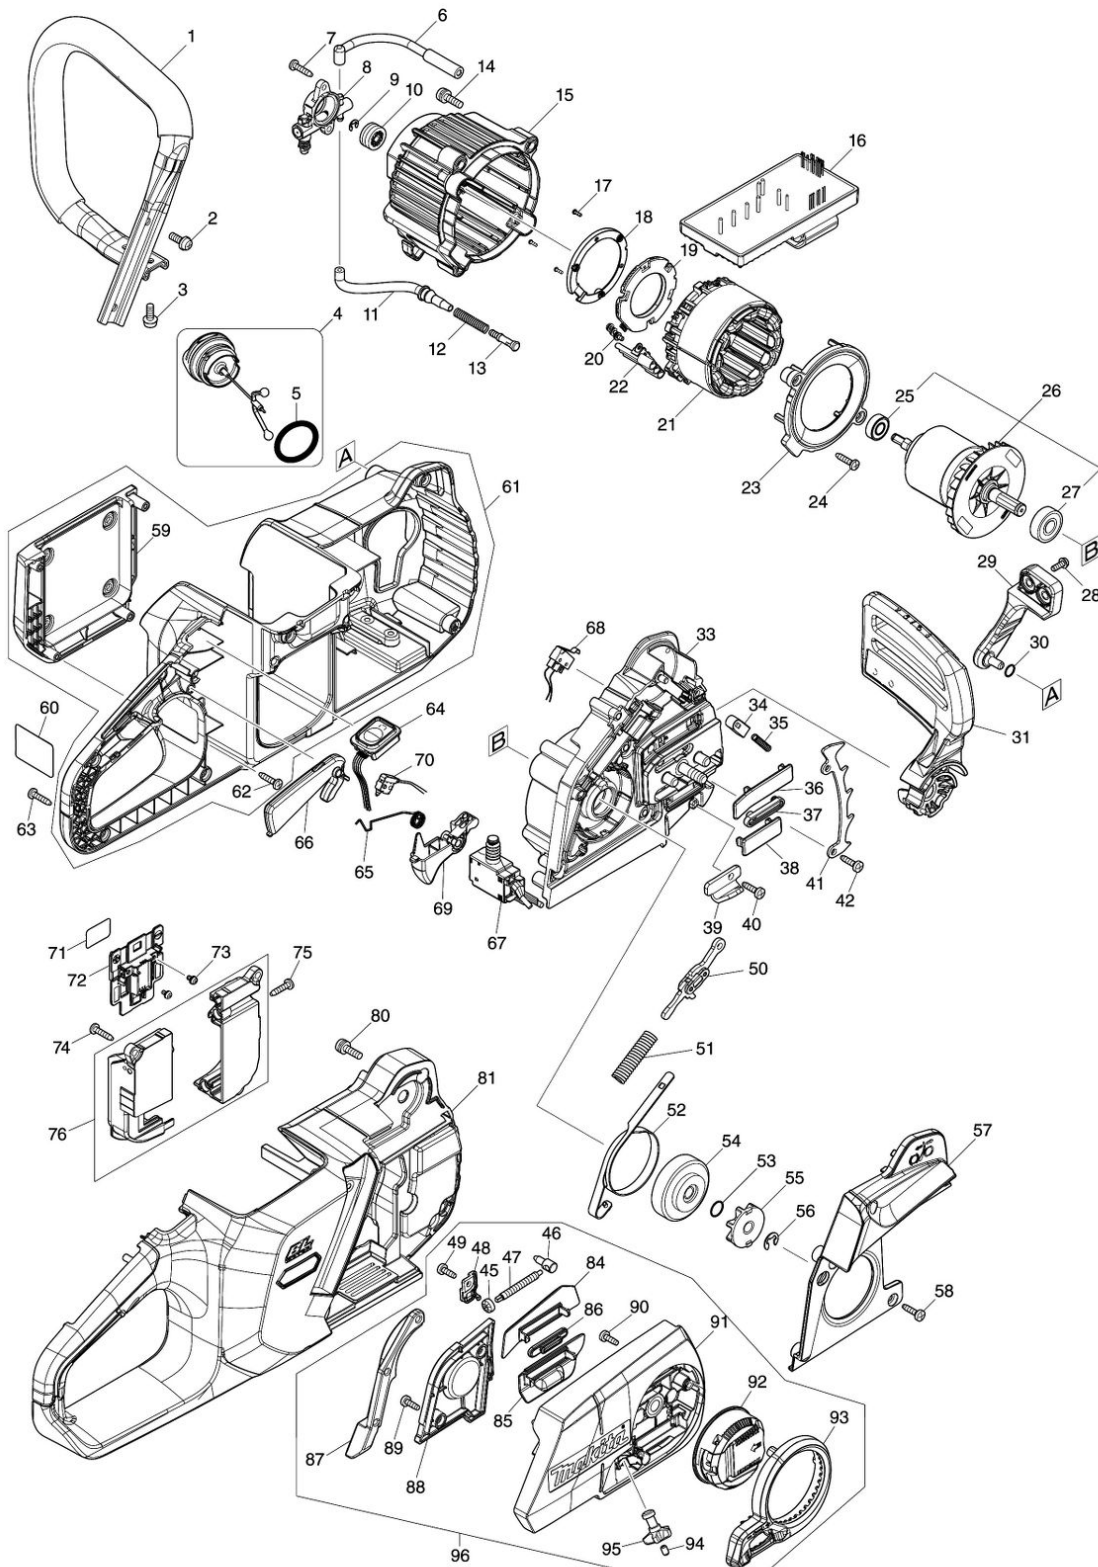

Partdrawing for UC015GZ - Kettingzaag

Model No. UC015G 350MM CORDLESS CHAIN SAW

Nr.	Part nr.	Name
001	327932-9	Handgreep UC010G
002	911218-7	MET.SCHROEF PH M5X14MM CK P
003	911218-7	MET.SCHROEF PH M5X14MM CK P
004	122A77-2	Tankdop UC002G
005	213080-9	O-Ring 29,5Mm A
006	422835-3	Oliebuis 3-117 UC016G/017G
007	266326-2	Tap Schroef 4X18mm P
008	142857-4	Oliepomp DUC254
009	961011-9	Stopring E-4
010	226884-0	Wormtandwiel DUC353Z
011	422836-1	Oliebuis 3-108 UC016G/017G
012	231975-4	Drukveer Dcs230T
013	452666-6	Zuigkop DUC355/EA3201S A
014	911228-4	Schroef 5X20
015	413C89-1	Motorhuis UC016G/017G
016	620H71-5	Controller UC016G/017G
017	266490-9	Parker Ck 2X6Mm DDF483 P
018	687B69-9	Stopper DHR400
019	620H75-7	Controller B UC016G/017G
020	652031-1	Schroef M3X6
021	629B00-9	Veld UC016G/017G
022	632T19-7	Draadboom UC016G/017G
023	413C90-6	Tussenplaat UC016G/017G
024	266326-2	Tap Schroef 4X18mm P
025	210016-9	Kogellager 698Zz
026	519732-3	Anker UC016G/017G
027	210059-1	Kogellager hoog T LM004 P
028	911118-1	Schroef 4X12 P
029	413C92-2	Beschermerkap UC016G/017G
030	213594-8	O-Ring 7 Ps32C
031	141J69-6	Handbeschermer UC016G/017G
031C10	8050E6-6	Label waarsch UC013G
033	136612-4	Behuizing basis UC014G/017G
033C10	263002-9	Rubber Pen 4 6413 A
034	313398-9	Handgreepkap UC016G/017G
035	234210-9	Drukveer 6 Ea3201S A
036	413D07-5	Geleider A UC016G/017G
037	422834-5	Doorvoer A UC016G/017G
038	413D08-3	Geleider B UC016G/017G
039	347924-2	Kettingvanger UC016G/017G
040	266034-5	Tapschroef Ct4X16 A
041	347925-0	Boomaanslag
042	266034-5	Tapschroef Ct4X16 A
045	227496-2	Tandwiel 14 Uc30/35/4020A
046	326310-0	Stel pin Duc252
047	327958-1	Stelschroef UC014G/017G